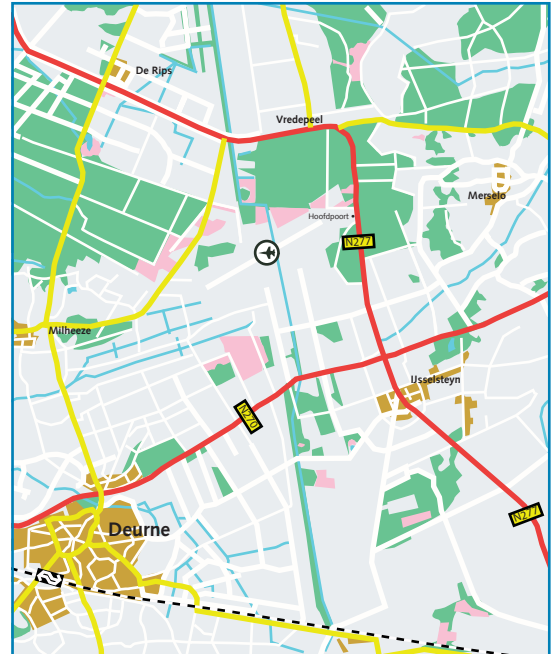

Luchtmachtbasis De Peel

Routebeschrijving

Hoe kunt u ons bereiken

Per auto

Vanuit Eindhoven (A67) richting Venlo aanhouden. Neem de afslag Helden en ga vervolgens linksaf richting Ysselsteyn (N277). Ga op rotonde rechtdoor richting Uden. Na het bord 'Luchtmachtbasis De Peel' (bij verkeerslichten) slaat u linksaf naar hoofdpoot.

Vanaf Venlo (A67) richting Eindhoven neemt u de afslag Ysselsteyn rechtsaf richting Ysselsteyn (N277). Op rotonde rechtdoor richting Uden. Na het bord 'Luchtmachtbasis De Peel' (bij verkeerslichten) slaat u linksaf naar hoofdpoot.

Vanuit Nijmegen (A73) richting Venlo-Venray neemt u de afslag Boxmeer rechtsaf richting Sint Anthonis (N272). Na Oploo richting Elsendorp aanhouden. Op kruising in Elsendorp gaat u linksaf richting Venray (N277). Na het bord 'Luchtmachtbasis De Peel' (bij verkeerslichten) slaat u rechtsaf naar hoofdpoot.

Parkeren

Voor de poort is een beperkt aantal parkeerplaatsen aanwezig voor bezoekers.

Openbaar vervoer

Vanaf station Venray kunt u met een treintaxi naar de luchtmachtbasis reizen.

Bezoekadres

Groep Geleide Wapens
Ripseweg 3
Venray
tel. 0493-598047